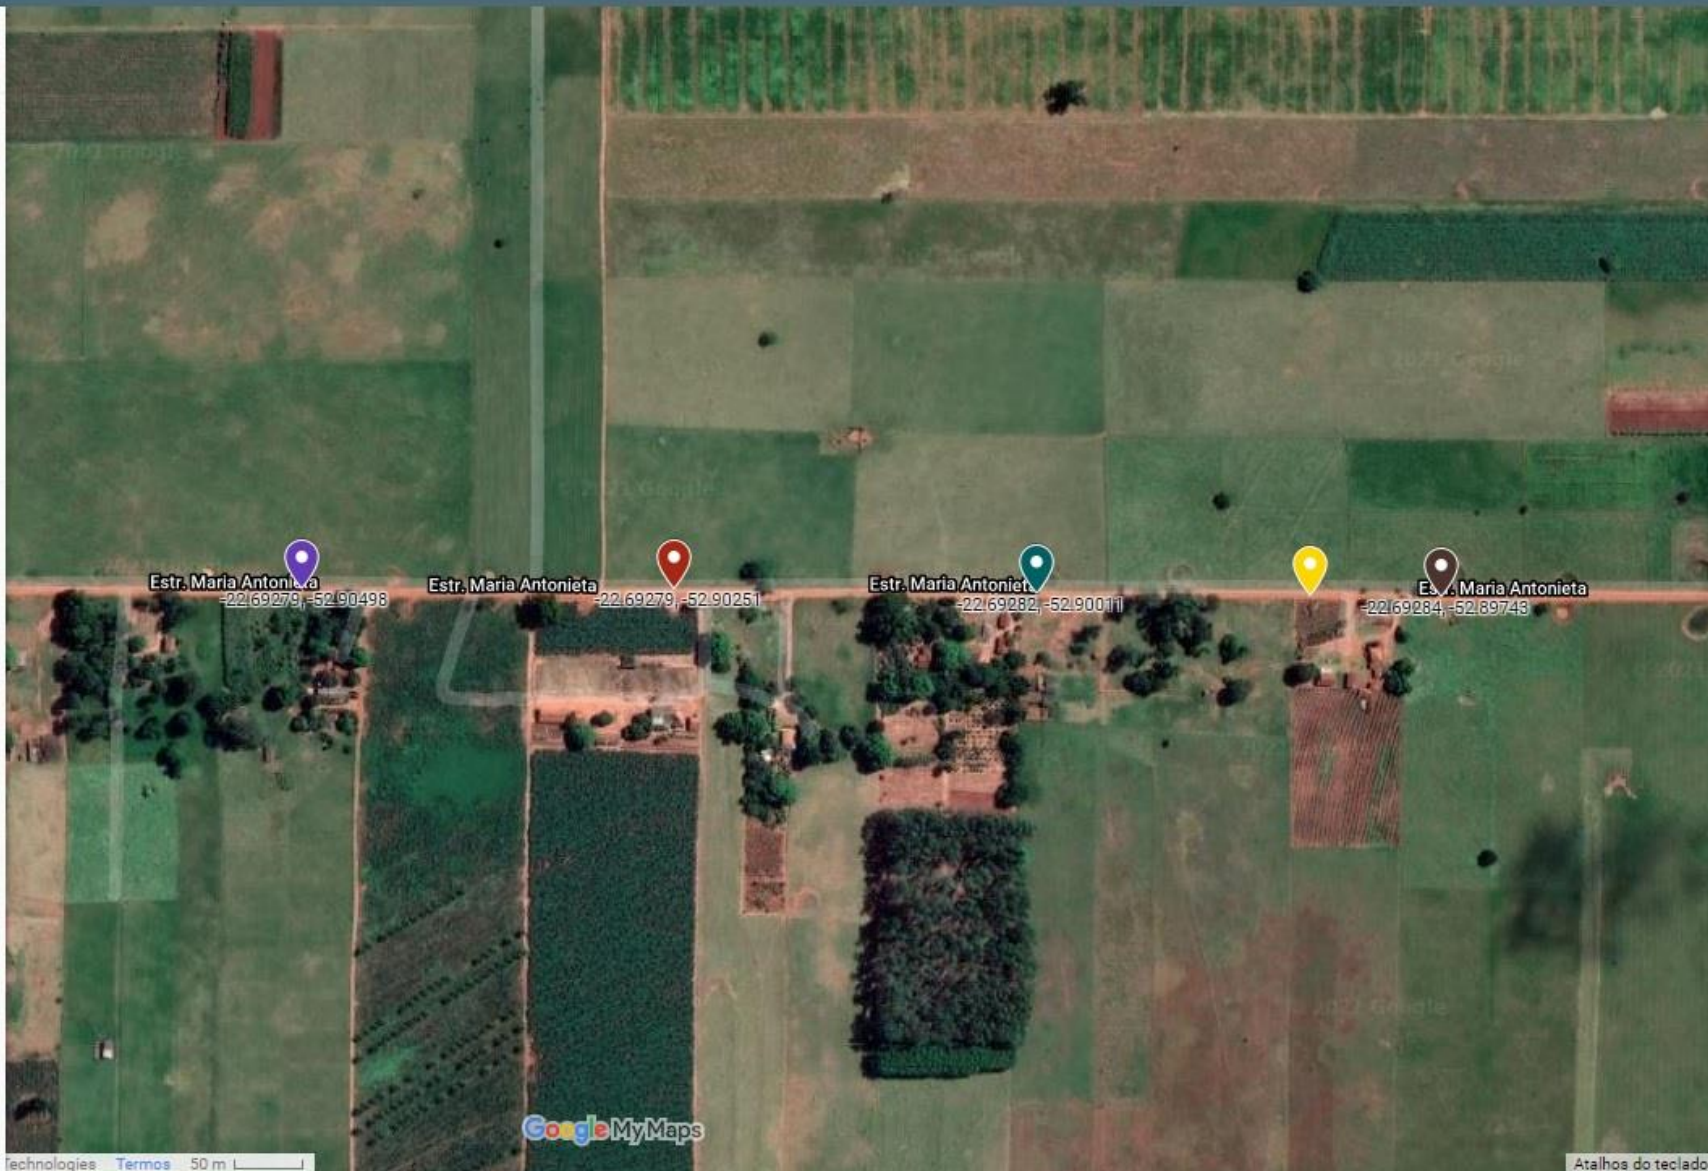

ANEXO – BAIRRO ZIMARÉ

Quebra-Molas Bairro Zimaré

7 visualizações

Quebra-Molas

- 22.69279, -52.90251
- 22.69279, -52.90498
- 22.69282, -52.90011
- 22.69283, -52.8983
- 22.69284, -52.89743

Criado com o Google My Maps